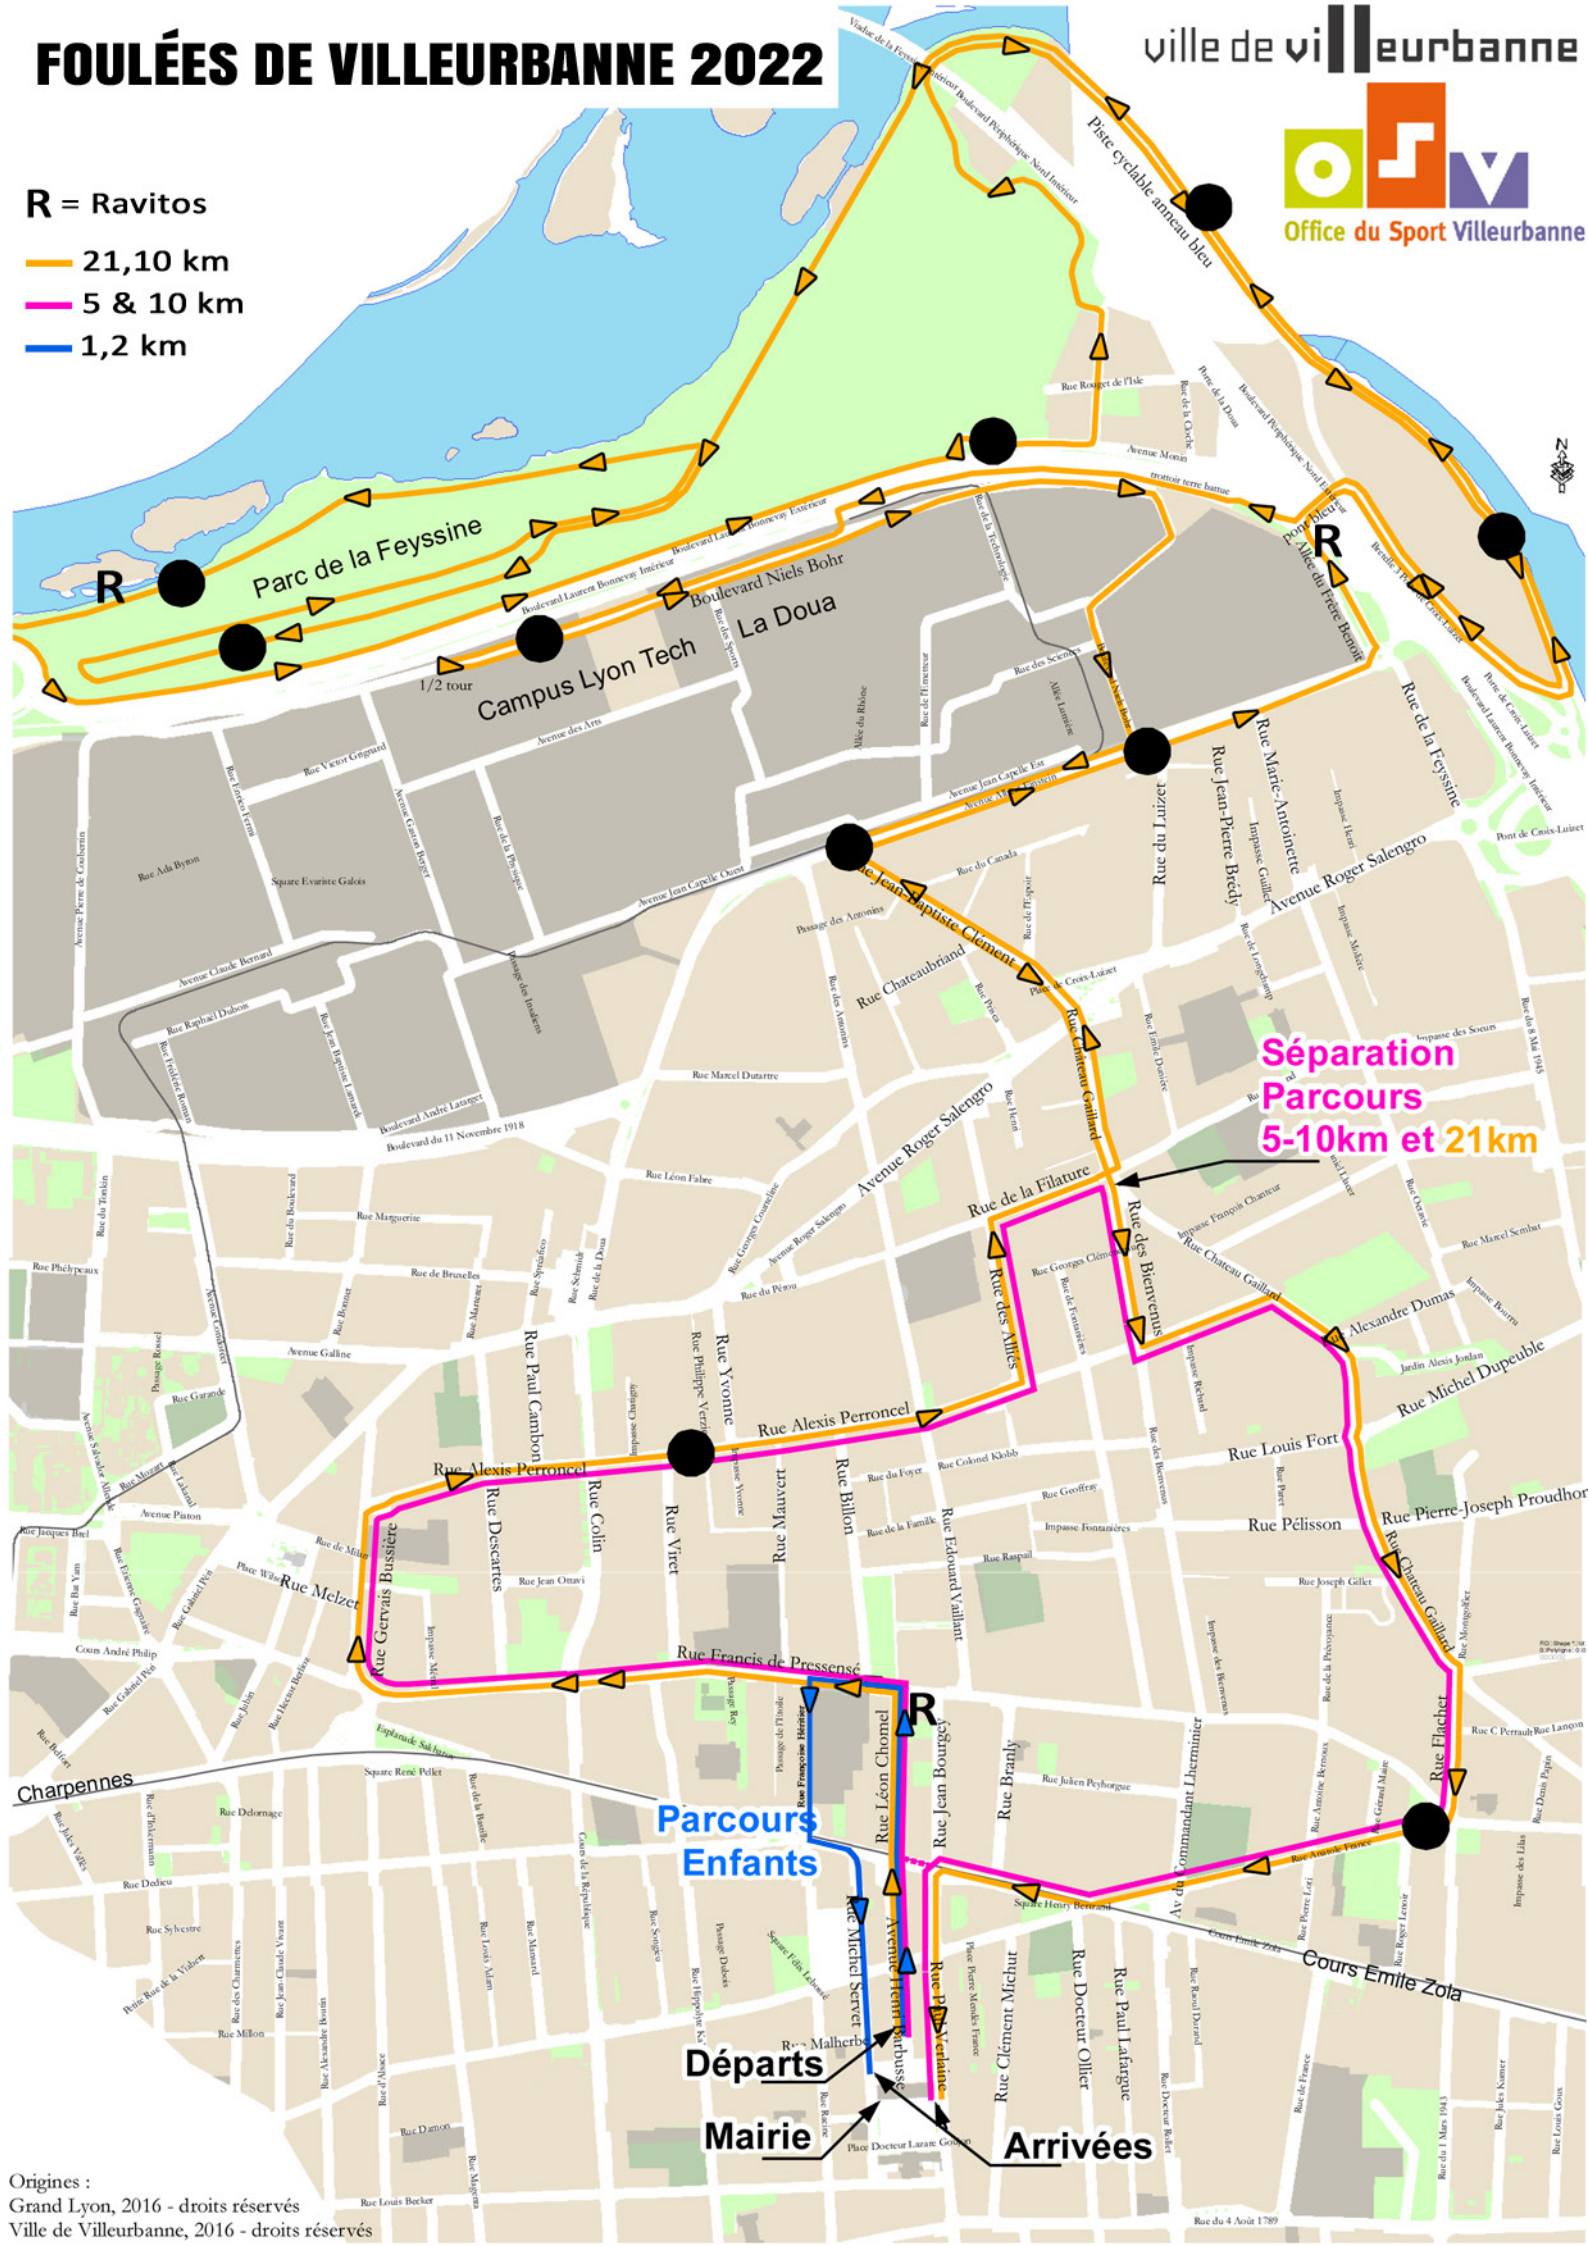

# FOULÉES DE VILLEURBANNE 2022

- R = Ravitos
- 21,10 km
- 5 & 10 km
- 1,2 km

Séparation  
Parcours  
5-10km et 21km

Parcours  
Enfants

Départs

Mairie

Arrivées