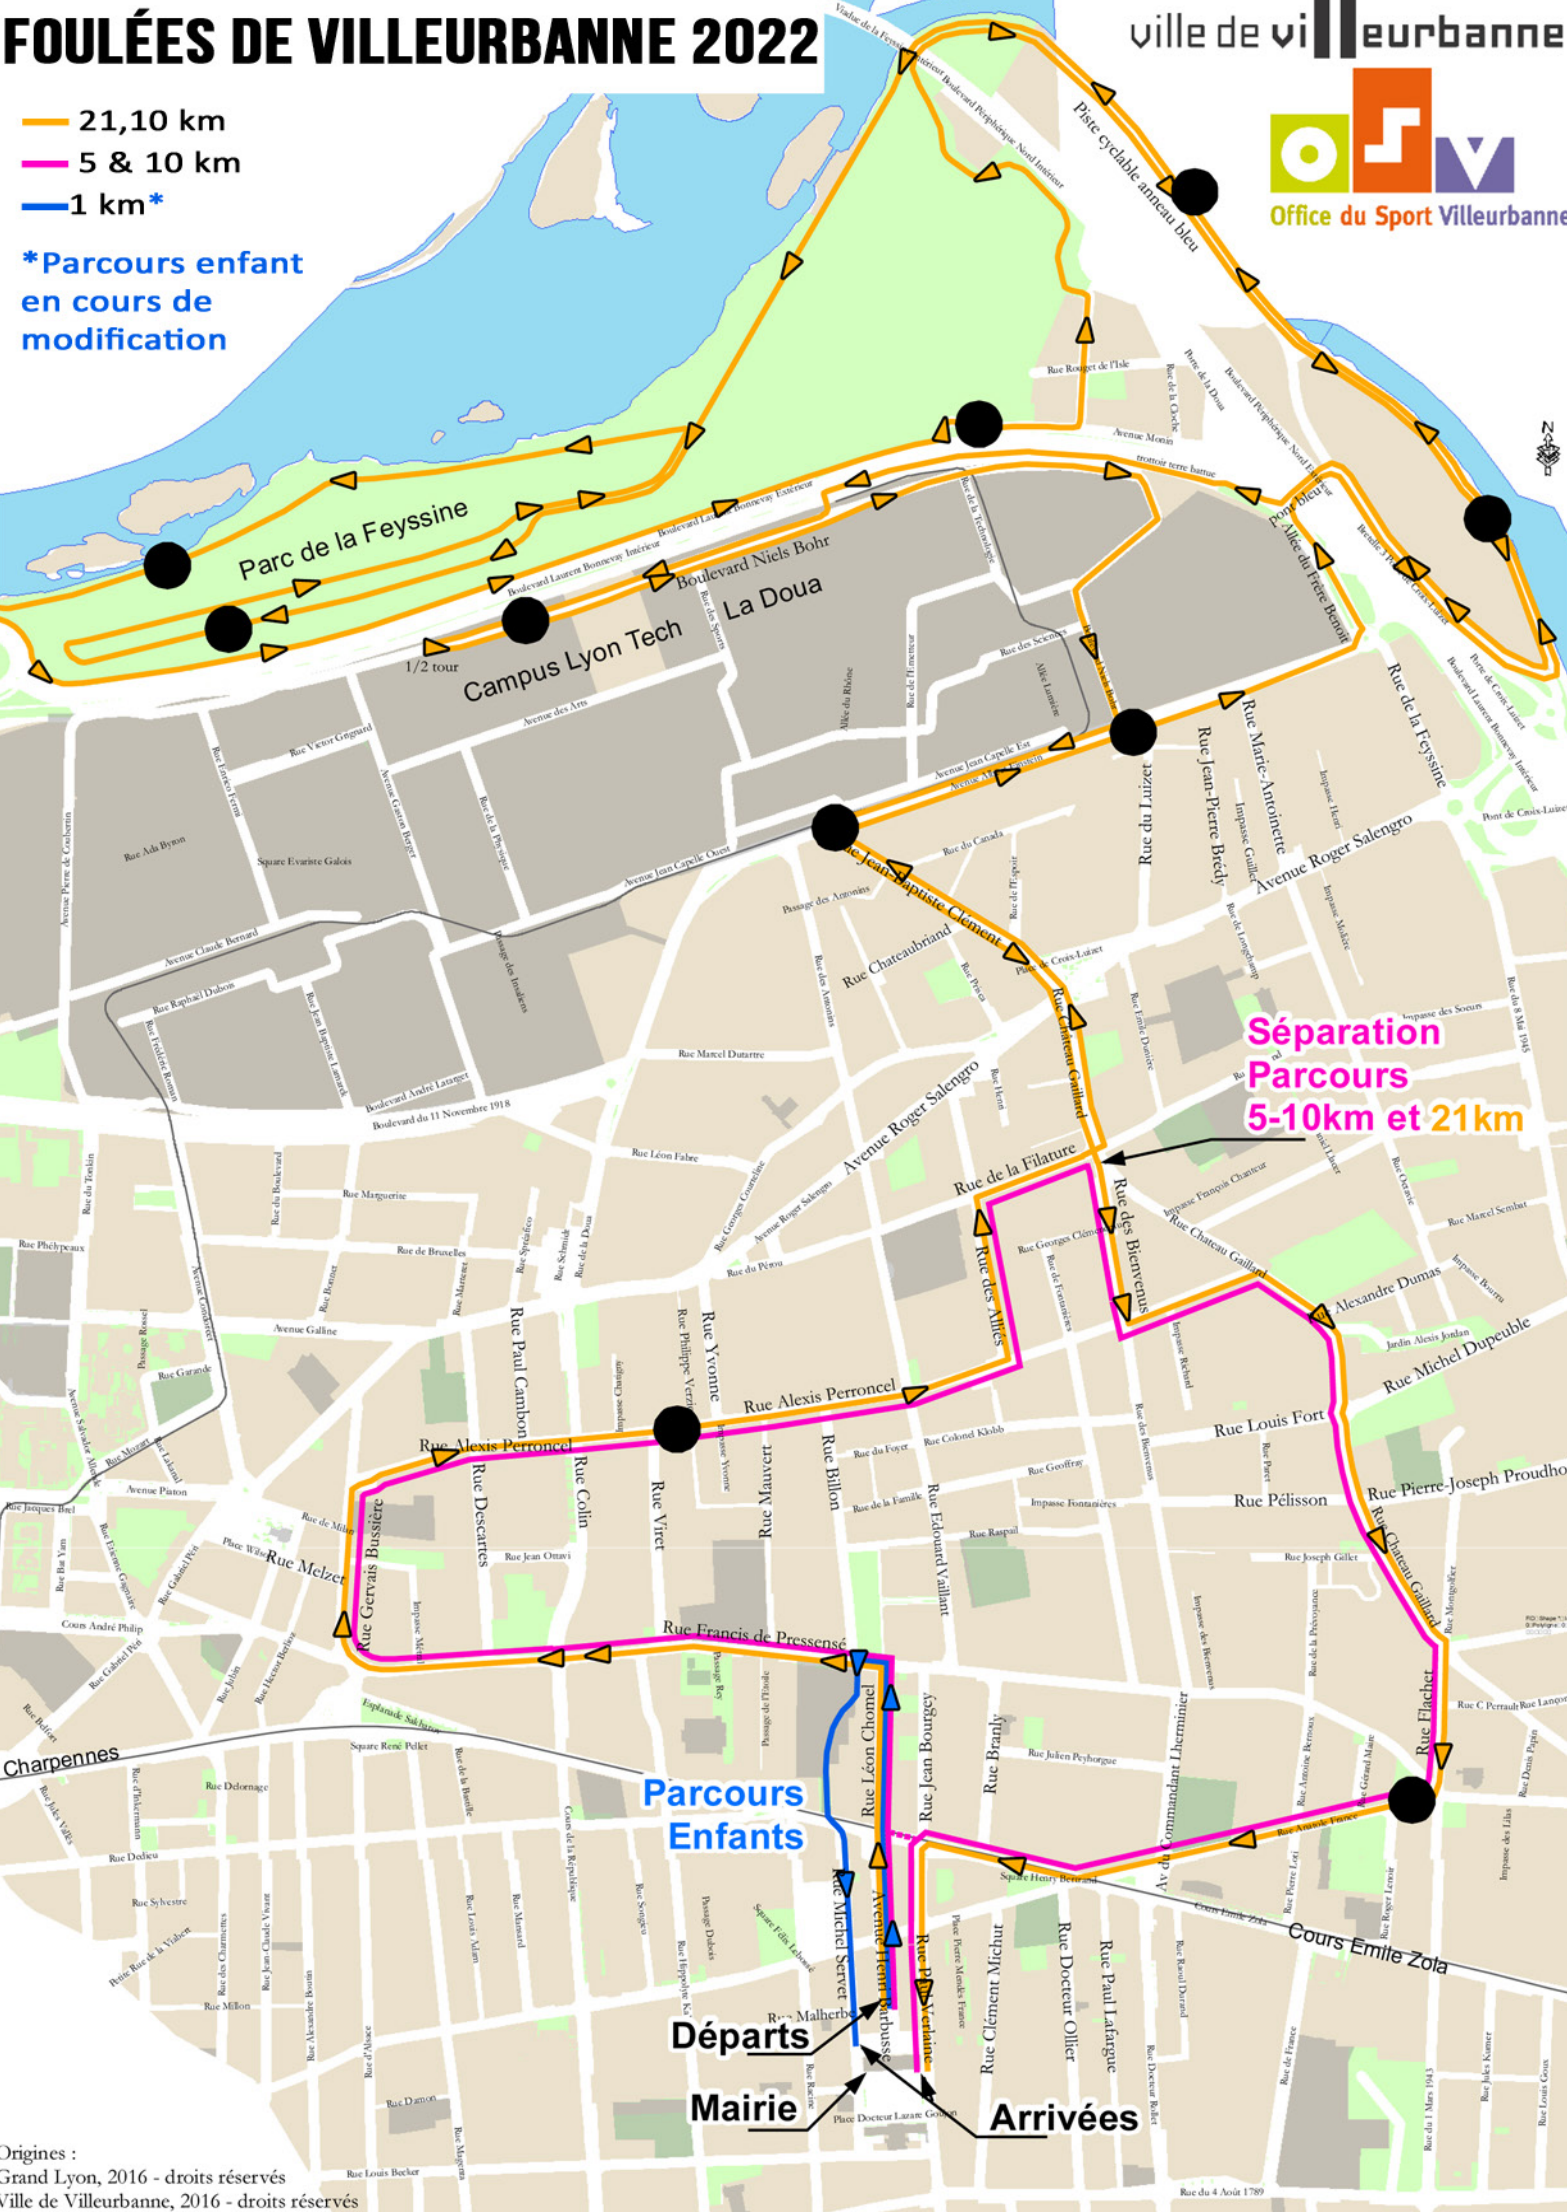

FOULÉES DE VILLEURBANNE 2022

- 21,10 km
- 5 & 10 km
- 1 km*

*Parcours enfant en cours de modification

Séparation
Parcours
5-10km et 21km

Parcours
Enfants

Départs

Mairie

Arrivées